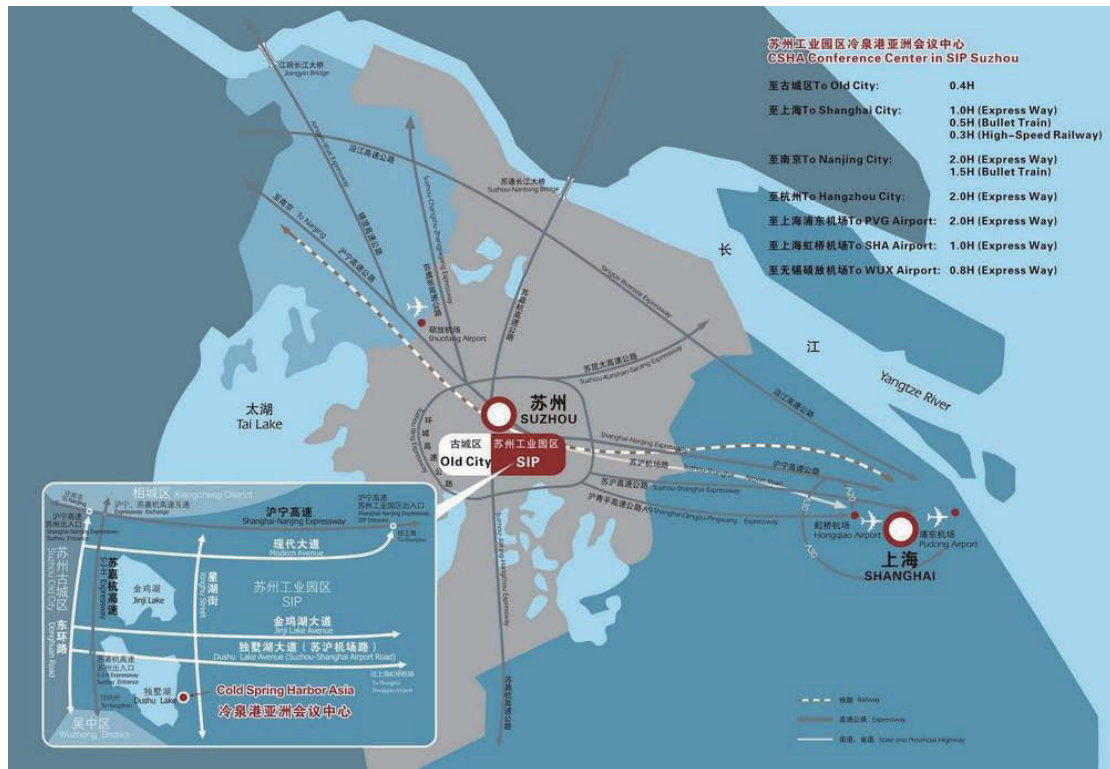

冷泉港·亚洲
Cold Spring Harbor Asia

Taxi Note

Destination 目的地:

Grand Dushu Lake Hotel (near Dushu Lake Gymnasium of SIP)

No.299 Qiyue Road SIP, Suzhou, Jiangsu Province, China

独墅湖世尊酒店（苏州工业园区独墅湖体育馆附近）

苏州工业园区启月路299号（独墅湖高教区月亮湾北）

If you have any problem of direction or communication, please contact Grand Dushu Lake Hotel at +86-512-69568888.

如果你有任何方位或交流问题，请直接拨打+86-512-69568888，独墅湖世尊酒店会给予协助。

Dushu Lake Conference Hotel, No. 299 Qiyue Road,
SIP, Suzhou, 215123, China
中国江苏省苏州工业园区启月路299号独墅湖会议酒店 215123
Tel/电话: 86-512-62729029 Fax/传真: 86-512-62729028