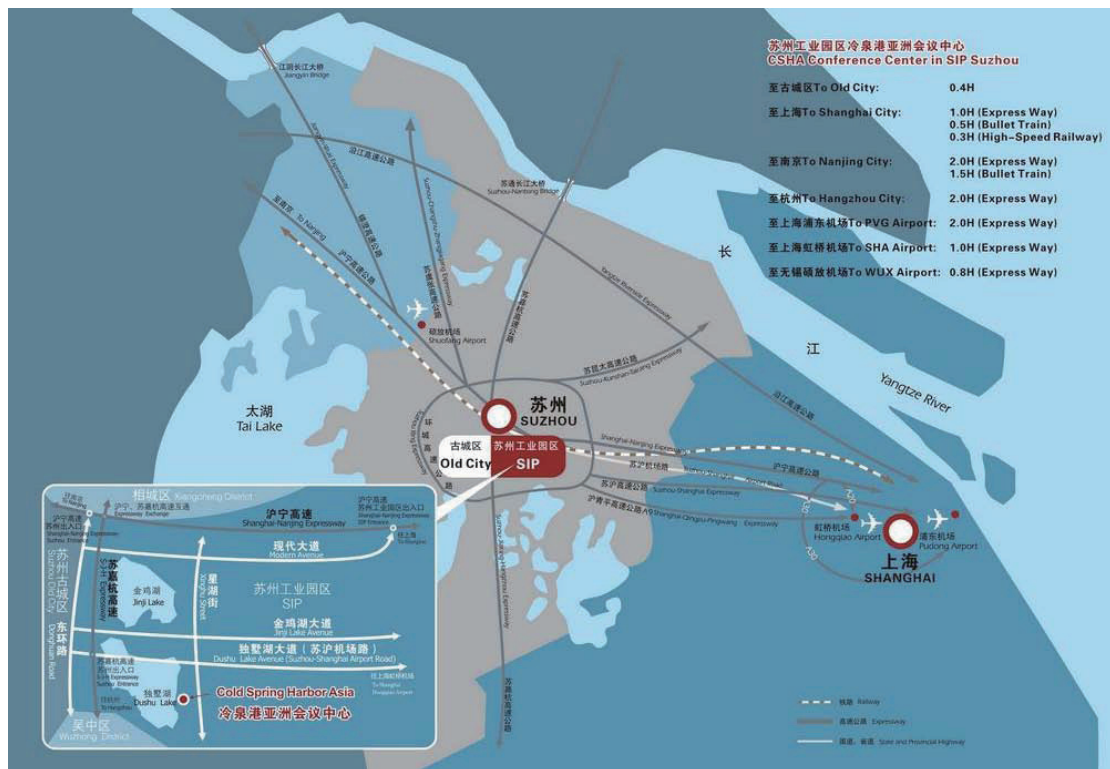

冷泉港·亚洲
Cold Spring Harbor Asia

Taxi Note

Destination 目的地:

Grand Dushu Lake Hotel (near Dushu Lake Gymnasium of SIP)

No.299 Qiyue Road SIP, Suzhou, Jiangsu Province, China

独墅湖世尊酒店（苏州工业园区独墅湖体育馆附近）

苏州工业园区启月路299号（独墅湖高教区月亮湾北）

If you have any problem of direction or communication, please contact Grand Dushu Lake Hotel at +86-512-69568888.

如果你有任何方位或交流问题，请直接拨打+86-512-69568888，独墅湖世尊酒店会给予协助。

Dushu Lake Conference Hotel, No. 299 Qiyue Road,
SIP, Suzhou, 215123, China
中国江苏省苏州工业园区启月路299号独墅湖会议酒店 215123
Tel/电话: 86-512-62729029 Fax/传真: 86-512-62729028